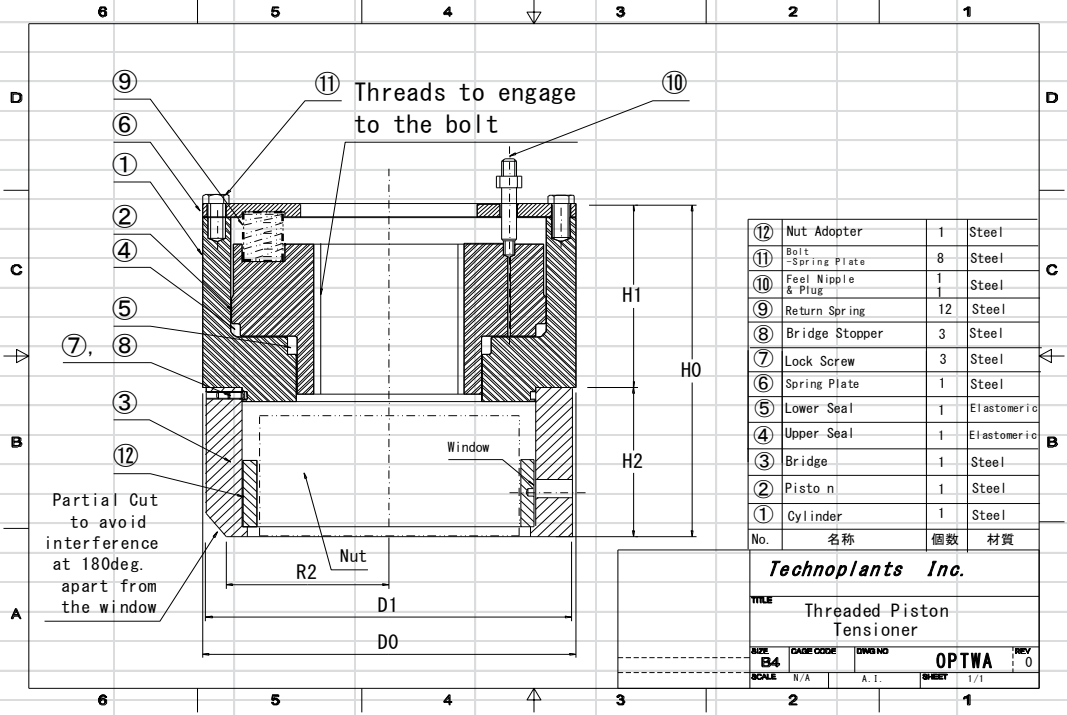

OPT (一体型ボルトテンショナー OnePiece Bolt Tensioner)										超高压仕様 UltraHighPressure					
反窓側カット										Min.Order		Max210MPa		Max270MPa	
M-	P-	LC外径	BRG外径	中心距離	総高さ	LC高さ	重量	ストローク	受圧面積	最低注文数	単価	軸力(KN)	単価	軸力(KN)	
20	2.5	48.3	45	19	83	56	0.8	4	845	4	¥74,800	177	¥93,500	228	
22	2.5	53.8	50	22	88	58	1.0	4	1047	4	¥83,300	219	¥104,100	282	
24	3.0	57.9	54	23	91	59	1.2	4	1216	4	¥89,700	255	¥112,100	328	
27	3.0	66.1	62	27	103	67	1.8	4	1585	4	¥102,500	332	¥128,100	427	
30	3.5	73.1	68	31	107	68	2.2	4	1934	4	¥113,300	406	¥141,600	522	
33	3.5	81.3	76	34	112	70	2.9	5	2393	4	¥126,000	502	¥157,500	646	
36	4.0	88.2	82	38	134	86	4.0	5	2818	4	¥136,700	591	¥170,900	760	
39	4.0	96.4	90	41	139	88	5.0	5	3367	3	¥149,500	707	¥186,900	909	
42	4.5	103.3	96	45	143	90	5.8	5	3868	3	¥160,200	812	¥200,300	1044	
45	4.5	111.5	104	48	147	91	6.9	5	4507	3	¥172,800	946	¥216,000	1216	
48	5.0	118.5	110	52	152	92	8.0	6	5083	3	¥183,700	1067	¥229,600	1372	
52	5.0	129.4	120	57	159	96	10.2	6	6066	3	¥200,500	1273	¥250,600	1637	
56	5.5	139.0	129	60	166	98	12.3	6	7005	3	¥215,500	1471	¥269,400	1891	
60	5.5	150.0	140	65	188	114	16.4	6	8151	3	¥232,500	1711	¥290,600	2200	
64	6.0	159.6	148	70	194	116	19.2	6	9234	2	¥247,300	1939	¥309,100	2493	
68	6.0	170.6	159	75	200	118	22.8	7	10543	2	¥264,500	2214	¥330,600	2846	
72	6.0	181.5	169	80	210	124	27.5	7	11939	2	¥281,300	2507	¥351,600	3223	
76	6.0	192.5	179	85	214	125	31.8	7	13421	2	¥298,300	2818	¥372,900	3623	
80	6.0	203.4	189	90	221	128	36.9	7	14990	2	¥315,300	3147	¥394,100	4047	